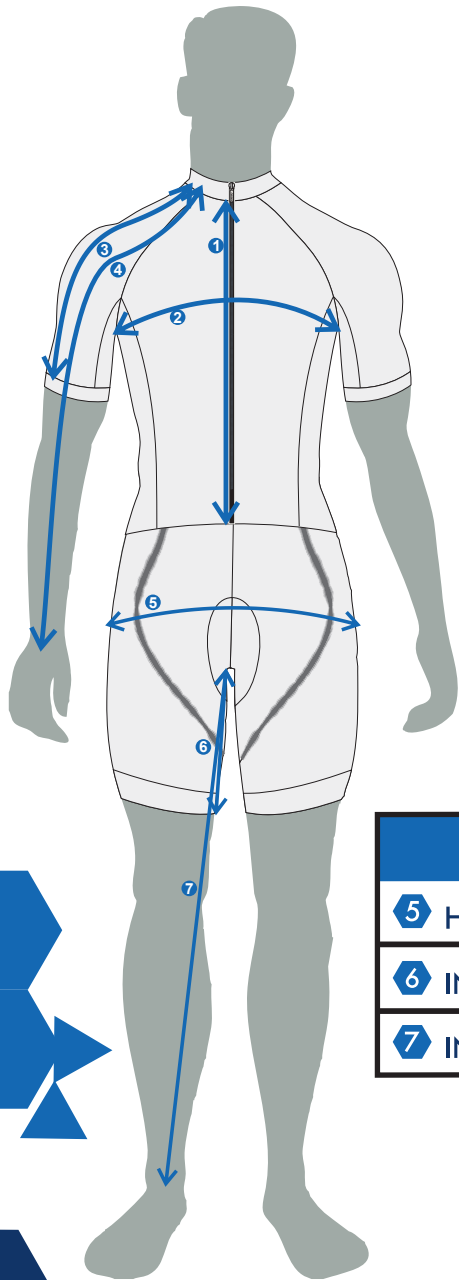

MALE

UPPER-BODY

	XXXS	XXS	XS	S	M	L	XL	XXL
1 BODY	42CM	46CM	50CM	52CM	57CM	61CM	65CM	67CM
2 CHEST	80CM	88CM	95CM	100CM	107CM	114CM	122CM	127CM
3 SHORT SLEEVE	32CM	35CM	37CM	39CM	42CM	45CM	48CM	49CM
4 LONG SLEEVE	59CM	64CM	70CM	73CM	79CM	84CM	90CM	93CM

LOWER BODY

	ELASTICITY	XXXS	XXS	XS	S	M	L	XL	XXL
5 HIP	+/- 4.5%	86CM	91CM	95CM	100CM	104CM	108CM	111CM	118CM
6 INNER-LEG	+/- 2.5%	20CM	21CM	22CM	23CM	24CM	25CM	26CM	27CM
7 INNER-LEG	+/- 2.5%	-	57CM	61CM	64CM	67CM	71CM	74CM	77CM

CARDVALHO
C U S T O M
SIZING CHART

FEMALE

UPPER-BODY

	XXXS	XXS	XS	S	M	L	XL	XXL
① BODY	39CM	43CM	47CM	49CM	54CM	58CM	62CM	64CM
② CHEST	79CM	87CM	95CM	99CM	108CM	115CM	124CM	129CM
③ SHORT SLEEVE	19CM	23CM	23CM	24CM	26CM	29CM	31CM	32CM
④ LONG SLEEVE	54CM	61CM	65CM	68CM	74CM	80CM	85CM	89CM

LOWER BODY

	ELASTICITY	XXXS	XXS	XS	S	M	L	XL	XXL
⑤ HIP	+/- 4.5%	79CM	83CM	87CM	93CM	97CM	101CM	106CM	112CM
⑥ INNER-LEG	+/- 2.5%	18CM	19CM	20CM	21CM	22CM	23CM	24CM	25CM
⑦ INNER-LEG	+/- 2.5%	-	-	57CM	61CM	64CM	67CM	71CM	-