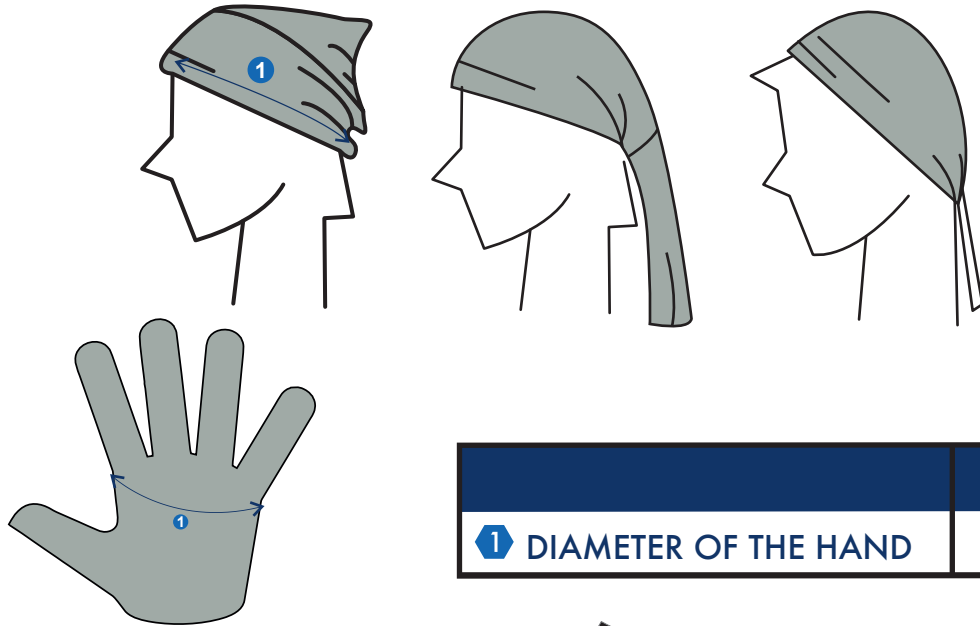

ACCESSORIES