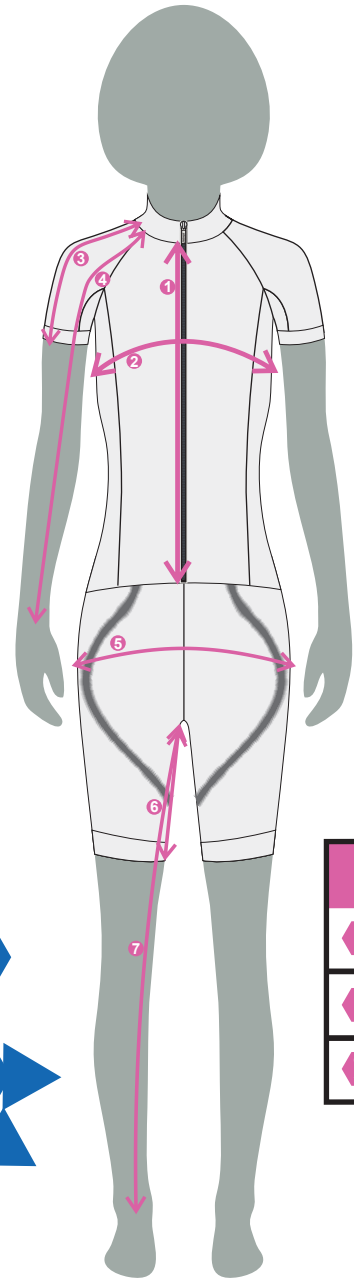

MALE

UPPER-BODY

	XXXS	XXS	XS	S	M	L	XL	XXL
1 BODY	42CM	46CM	50CM	52CM	57CM	61CM	65CM	67CM
2 CHEST	80CM	88CM	95CM	100CM	107CM	114CM	122CM	127CM
3 SHORT SLEEVE	32CM	35CM	37CM	39CM	42CM	45CM	48CM	49CM
4 LONG SLEEVE	59CM	64CM	70CM	73CM	79CM	84CM	90CM	93CM

LOWER BODY

	ELASTICITY	XXXS	XXS	XS	S	M	L	XL	XXL
5 HIP	+/- 4.5%	86CM	91CM	95CM	100CM	104CM	108CM	111CM	118CM
6 INNER-LEG	+/- 2.5%	20CM	21CM	22CM	23CM	24CM	25CM	26CM	27CM
7 INNER-LEG	+/- 2.5%	-	57CM	61CM	64CM	67CM	71CM	74CM	77CM

CARDVALHO
C U S T O M
SIZING CHART

FEMALE

UPPER-BODY

	XXXS	XXS	XS	S	M	L	XL	XXL
① BODY	39CM	43CM	47CM	49CM	54CM	58CM	62CM	64CM
② CHEST	79CM	87CM	95CM	99CM	108CM	115CM	124CM	129CM
③ SHORT SLEEVE	19CM	23CM	23CM	24CM	26CM	29CM	31CM	32CM
④ LONG SLEEVE	54CM	61CM	65CM	68CM	74CM	80CM	85CM	89CM

LOWER BODY

	ELASTICITY	XXXS	XXS	XS	S	M	L	XL	XXL
⑤ HIP	+/- 4.5%	79CM	83CM	87CM	93CM	97CM	101CM	106CM	112CM
⑥ INNER-LEG	+/- 2.5%	18CM	19CM	20CM	21CM	22CM	23CM	24CM	25CM
⑦ INNER-LEG	+/- 2.5%	-	-	57CM	61CM	64CM	67CM	71CM	-